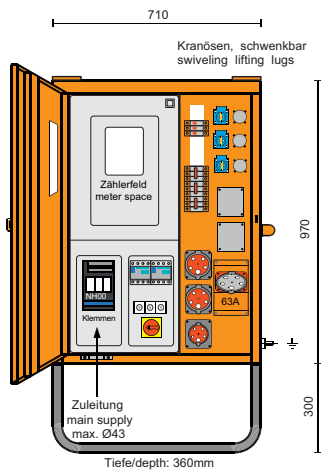

Typ	M-AVEV 63/22-6	Bestell-Nr.	MZ 69771	FI	LSS	Steckdosen
Anschlussleistung 44 kVA				1 FI 40/0,03A	2 LSS 16A 3p-C	2 CEE-Dosen 16A 5p 400V
1 Zählerfeld				1 FI 63/0,03A	2 LSS 32A 3p-C	2 CEE-Dosen 32A 5p 400V
					3 LSS 16A 1p-C	6 Schutzk.SD 16A 250V

1

Typ	M-AVEV 63/121-3/V2	Bestell-Nr.	MZ 69009	FI	LSS	Steckdosen
Anschlussleistung 44 kVA				1 FI 63/0,03A	1 LSS 16A 3p-C	1 CEE-Dose 16A 5p 400V
1 Zählerfeld				1 FI 63/0,3A	2 LSS 32A 3p-C	2 CEE-Dosen 32A 5p 400V
					3 LSS 16A 1p-C	1 CEE-Dose 63A 5p 400V
						3 Schutzk.SD 16A 250V

Typ	M-AVEV 63/211-3/V2	Bestell-Nr.	MZ 69006	FI	LSS	Steckdosen
Anschlussleistung 44 kVA				1 FI 63/0,03A	2 LSS 16A 3p-C	2 CEE-Dosen 16A 5p 400V
1 Zählerfeld				1 FI 63/0,3A	1 LSS 32A 3p-C	1 CEE-Dose 32A 5p 400V
					3 LSS 16A 1p-C	2 CEE-Dose 63A 5p 400V
						3 Schutzk.SD 16A 250V