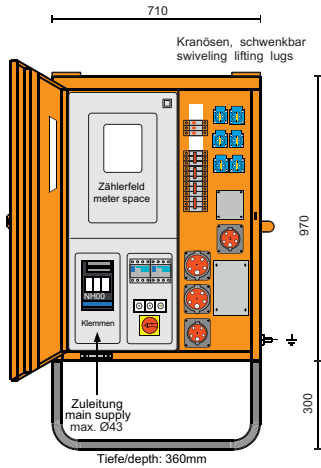

Typ	M-AVEV 63/22-6	Bestell-Nr.	MZ 69771	FI	LSS	Steckdosen
Anschlussleistung 44 kVA				1 FI 40/0,03A	2 LSS 16A 3p-C	2 CEE-Dosen 16A 5p 400V
1 Zählerfeld				1 FI 63/0,03A	2 LSS 32A 3p-C	2 CEE-Dosen 32A 5p 400V
					3 LSS 16A 1p-C	6 Schutzk.SD 16A 250V

1

Typ	M-AVEV 63/121-3/V2	Bestell-Nr.	MZ 69009	FI	LSS	Steckdosen
Anschlussleistung 44 kVA				1 FI 63/0,03A	1 LSS 16A 3p-C	1 CEE-Dose 16A 5p 400V
1 Zählerfeld				1 FI 63/0,3A	2 LSS 32A 3p-C	2 CEE-Dosen 32A 5p 400V
					3 LSS 16A 1p-C	1 CEE-Dose 63A 5p 400V
						3 Schutzk.SD 16A 250V

Typ	M-AVEV 63/211-3/V2	Bestell-Nr.	MZ 69006	FI	LSS	Steckdosen
Anschlussleistung 44 kVA				1 FI 63/0,03A	2 LSS 16A 3p-C	2 CEE-Dosen 16A 5p 400V
1 Zählerfeld				1 FI 63/0,3A	1 LSS 32A 3p-C	1 CEE-Dose 32A 5p 400V
					3 LSS 16A 1p-C	2 CEE-Dose 63A 5p 400V
						3 Schutzk.SD 16A 250V