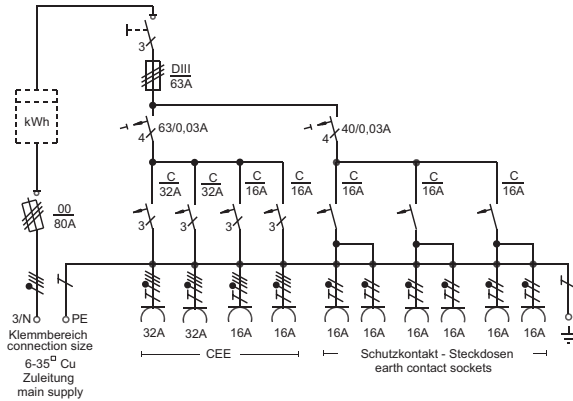

Typ	M-AVEV 63/22-6	Bestell-Nr.	MZ 69771	FI	LSS	Steckdosen
Anschlussleistung 44 kVA				1 FI 40/0,03A	2 LSS 16A 3p-C	2 CEE-Dosen 16A 5p 400V
1 Zählerfeld				1 FI 63/0,03A	2 LSS 32A 3p-C	2 CEE-Dosen 32A 5p 400V
					3 LSS 16A 1p-C	6 Schutzk.SD 16A 250V

1

Typ	M-AVEV 63/121-3/V2	Bestell-Nr.	MZ 69009	FI	LSS	Steckdosen
Anschlussleistung 44 kVA				1 FI 63/0,03A	1 LSS 16A 3p-C	1 CEE-Dose 16A 5p 400V
1 Zählerfeld				1 FI 63/0,3A	2 LSS 32A 3p-C	2 CEE-Dosen 32A 5p 400V
					3 LSS 16A 1p-C	1 CEE-Dose 63A 5p 400V
						3 Schutzk.SD 16A 250V

Typ	M-AVEV 63/211-3/V2	Bestell-Nr.	MZ 69006	FI	LSS	Steckdosen
Anschlussleistung 44 kVA				1 FI 63/0,03A	2 LSS 16A 3p-C	2 CEE-Dosen 16A 5p 400V
1 Zählerfeld				1 FI 63/0,3A	1 LSS 32A 3p-C	1 CEE-Dose 32A 5p 400V
					3 LSS 16A 1p-C	2 CEE-Dose 63A 5p 400V
						3 Schutzk.SD 16A 250V