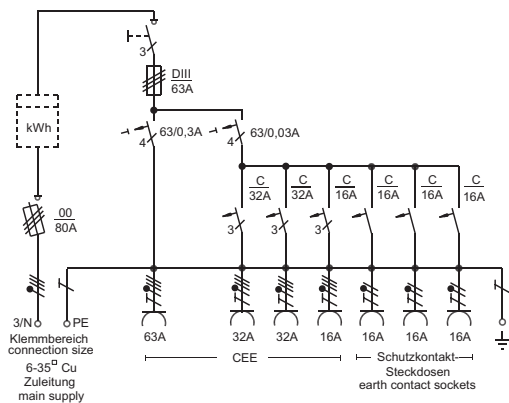

Typ	M-AVEV 63/22-6	Bestell-Nr.	MZ 69771	FI	LSS	Steckdosen
Anschlussleistung 44 kVA				1 FI 40/0,03A	2 LSS 16A 3p-C	2 CEE-Dosen 16A 5p 400V
1 Zählerfeld				1 FI 63/0,03A	2 LSS 32A 3p-C	2 CEE-Dosen 32A 5p 400V
					3 LSS 16A 1p-C	6 Schutzk.SD 16A 250V

1

Typ	M-AVEV 63/121-3/V2	Bestell-Nr.	MZ 69009	FI	LSS	Steckdosen
Anschlussleistung 44 kVA				1 FI 63/0,03A	1 LSS 16A 3p-C	1 CEE-Dose 16A 5p 400V
1 Zählerfeld				1 FI 63/0,3A	2 LSS 32A 3p-C	2 CEE-Dosen 32A 5p 400V
					3 LSS 16A 1p-C	1 CEE-Dose 63A 5p 400V
						3 Schutzk.SD 16A 250V

Typ	M-AVEV 63/211-3/V2	Bestell-Nr.	MZ 69006	FI	LSS	Steckdosen
Anschlussleistung 44 kVA				1 FI 63/0,03A	2 LSS 16A 3p-C	2 CEE-Dosen 16A 5p 400V
1 Zählerfeld				1 FI 63/0,3A	1 LSS 32A 3p-C	1 CEE-Dose 32A 5p 400V
					3 LSS 16A 1p-C	2 CEE-Dose 63A 5p 400V
						3 Schutzk.SD 16A 250V